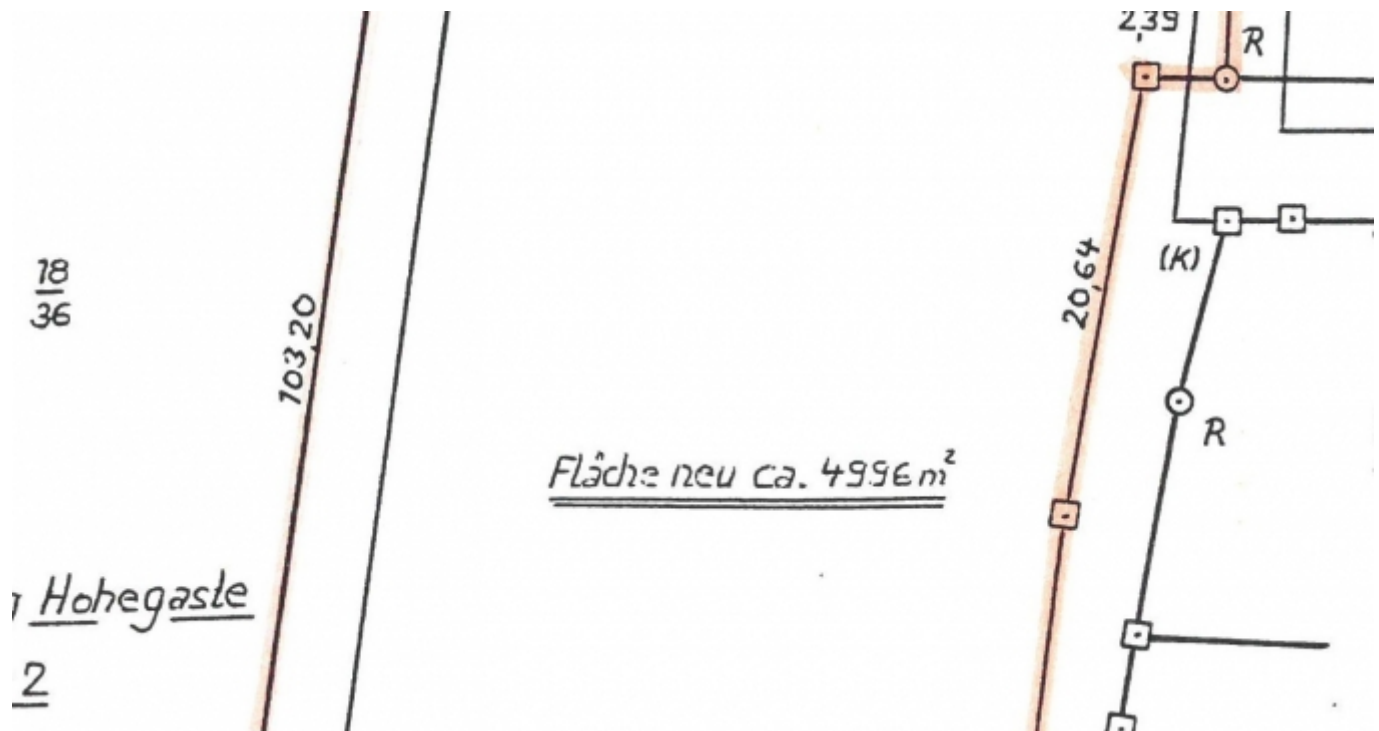

Ihr Gebot bitte ab 85.000 Euro! Provisionsfrei

Preise & Kosten

Provisionspflichtig

Nein

Größe & Zustand

Grundstücksfläche

4.996 m²

Verfügbar ab

nach Vereinbarung

Objektbeschreibung

Verkauft wird eine Landwirtschaftsfläche zur Größe von 4.996 Quadratmetern.

Lage

Die Ortschaft Hohegaste ist ein Stadtteil von Leer (Ostfriesland). Der Stadtteil erstreckt sich im Westen der Stadt entlang der Deichstraße an der Ems von Leer (Kernstadt) bis Nüttermoor und grenzt im Osten an Heisfelde.